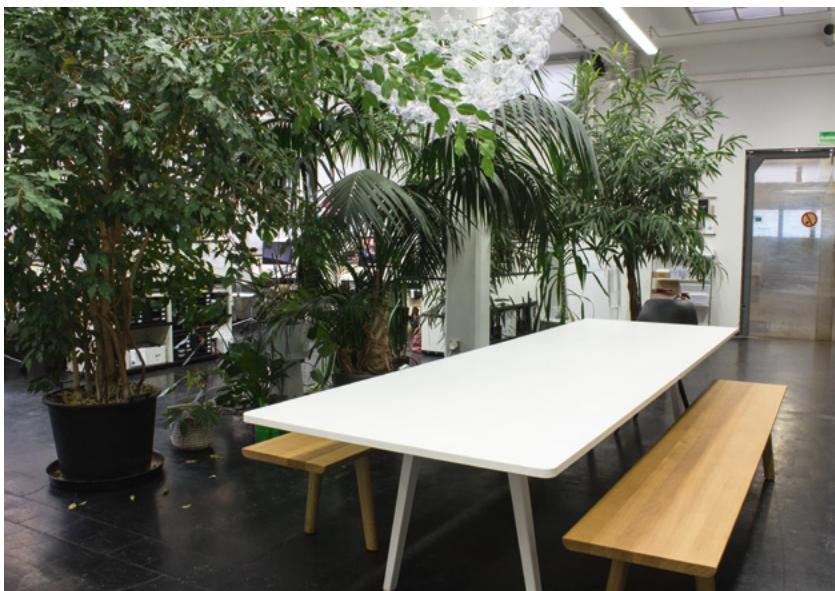

Lust und Interesse an einem tollen, neuen Arbeitsplatz?

BÜROPLÄTZE ZU VERMIETEN

Seit über 5 Jahren ist das Bodoni das Zuhause von Fidea Design. Es bietet Arbeits- und Atelierplätze in einem kreativen und dynamischen Umfeld. Ab **sofort** haben wir **Arbeitsplätze** zu vermieten und freuen uns auf neue, innovative Mitmieter*innen und einen regen Austausch.

Der ehemalige Fabrikraum ist sehr hell, modern eingerichtet und mit viel „Grün“ ausgestattet – eine gute Atmosphäre ist garantiert!

Das bieten wir:

- 1 bis 4 Arbeitsplätze und Ablagefläche (Je Arbeitstisch 80 x 200 cm)
- Sitzungstisch
- Mitnutzung des Eventraums Bodoni gleich nebenan
- Drucker (A3) / Kopierer / Scanner (Canon)
- WLAN
- Kaffeemaschine / Mikrowelle / Kühlschrank / Geschirrspüler
- WC / Lavabo
- Gesamtfläche Büroraum: 150 qm
- Zusätzliche Lagerfläche falls gewünscht